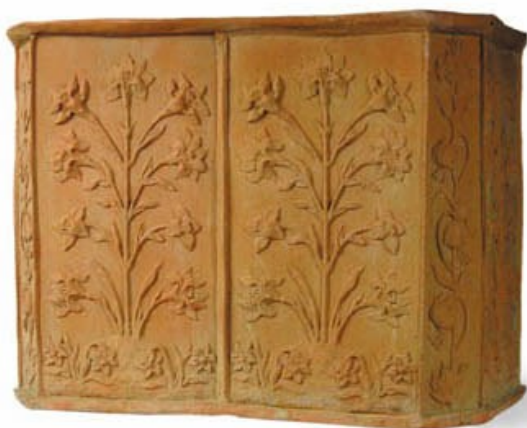

TANQUE BOTANICA

MG- A: 72cm, a: 95cm, F: 63cm, P: 22kg, Ref: **3TA2338 (1,035.00€ / *979.00€)**

Material: Fibra de vidrio

Acabado: Plomo viejo

Otro acabado: *Bronce

Otros: Grifo y bomba de agua aparte