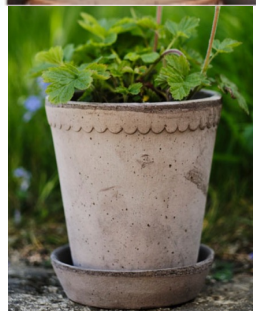

Material: Barro ceniza

SIMONA

2 unidades
Ø 18cm x 21cm, Ref: BSCG18S (56.40€)

Material: Barro esmaltado en verde

ELSA

6 unidades
Ø 25cm x 25 cm, Ref: BELR25S (50.20€)

Material: Barro natural

ELENA